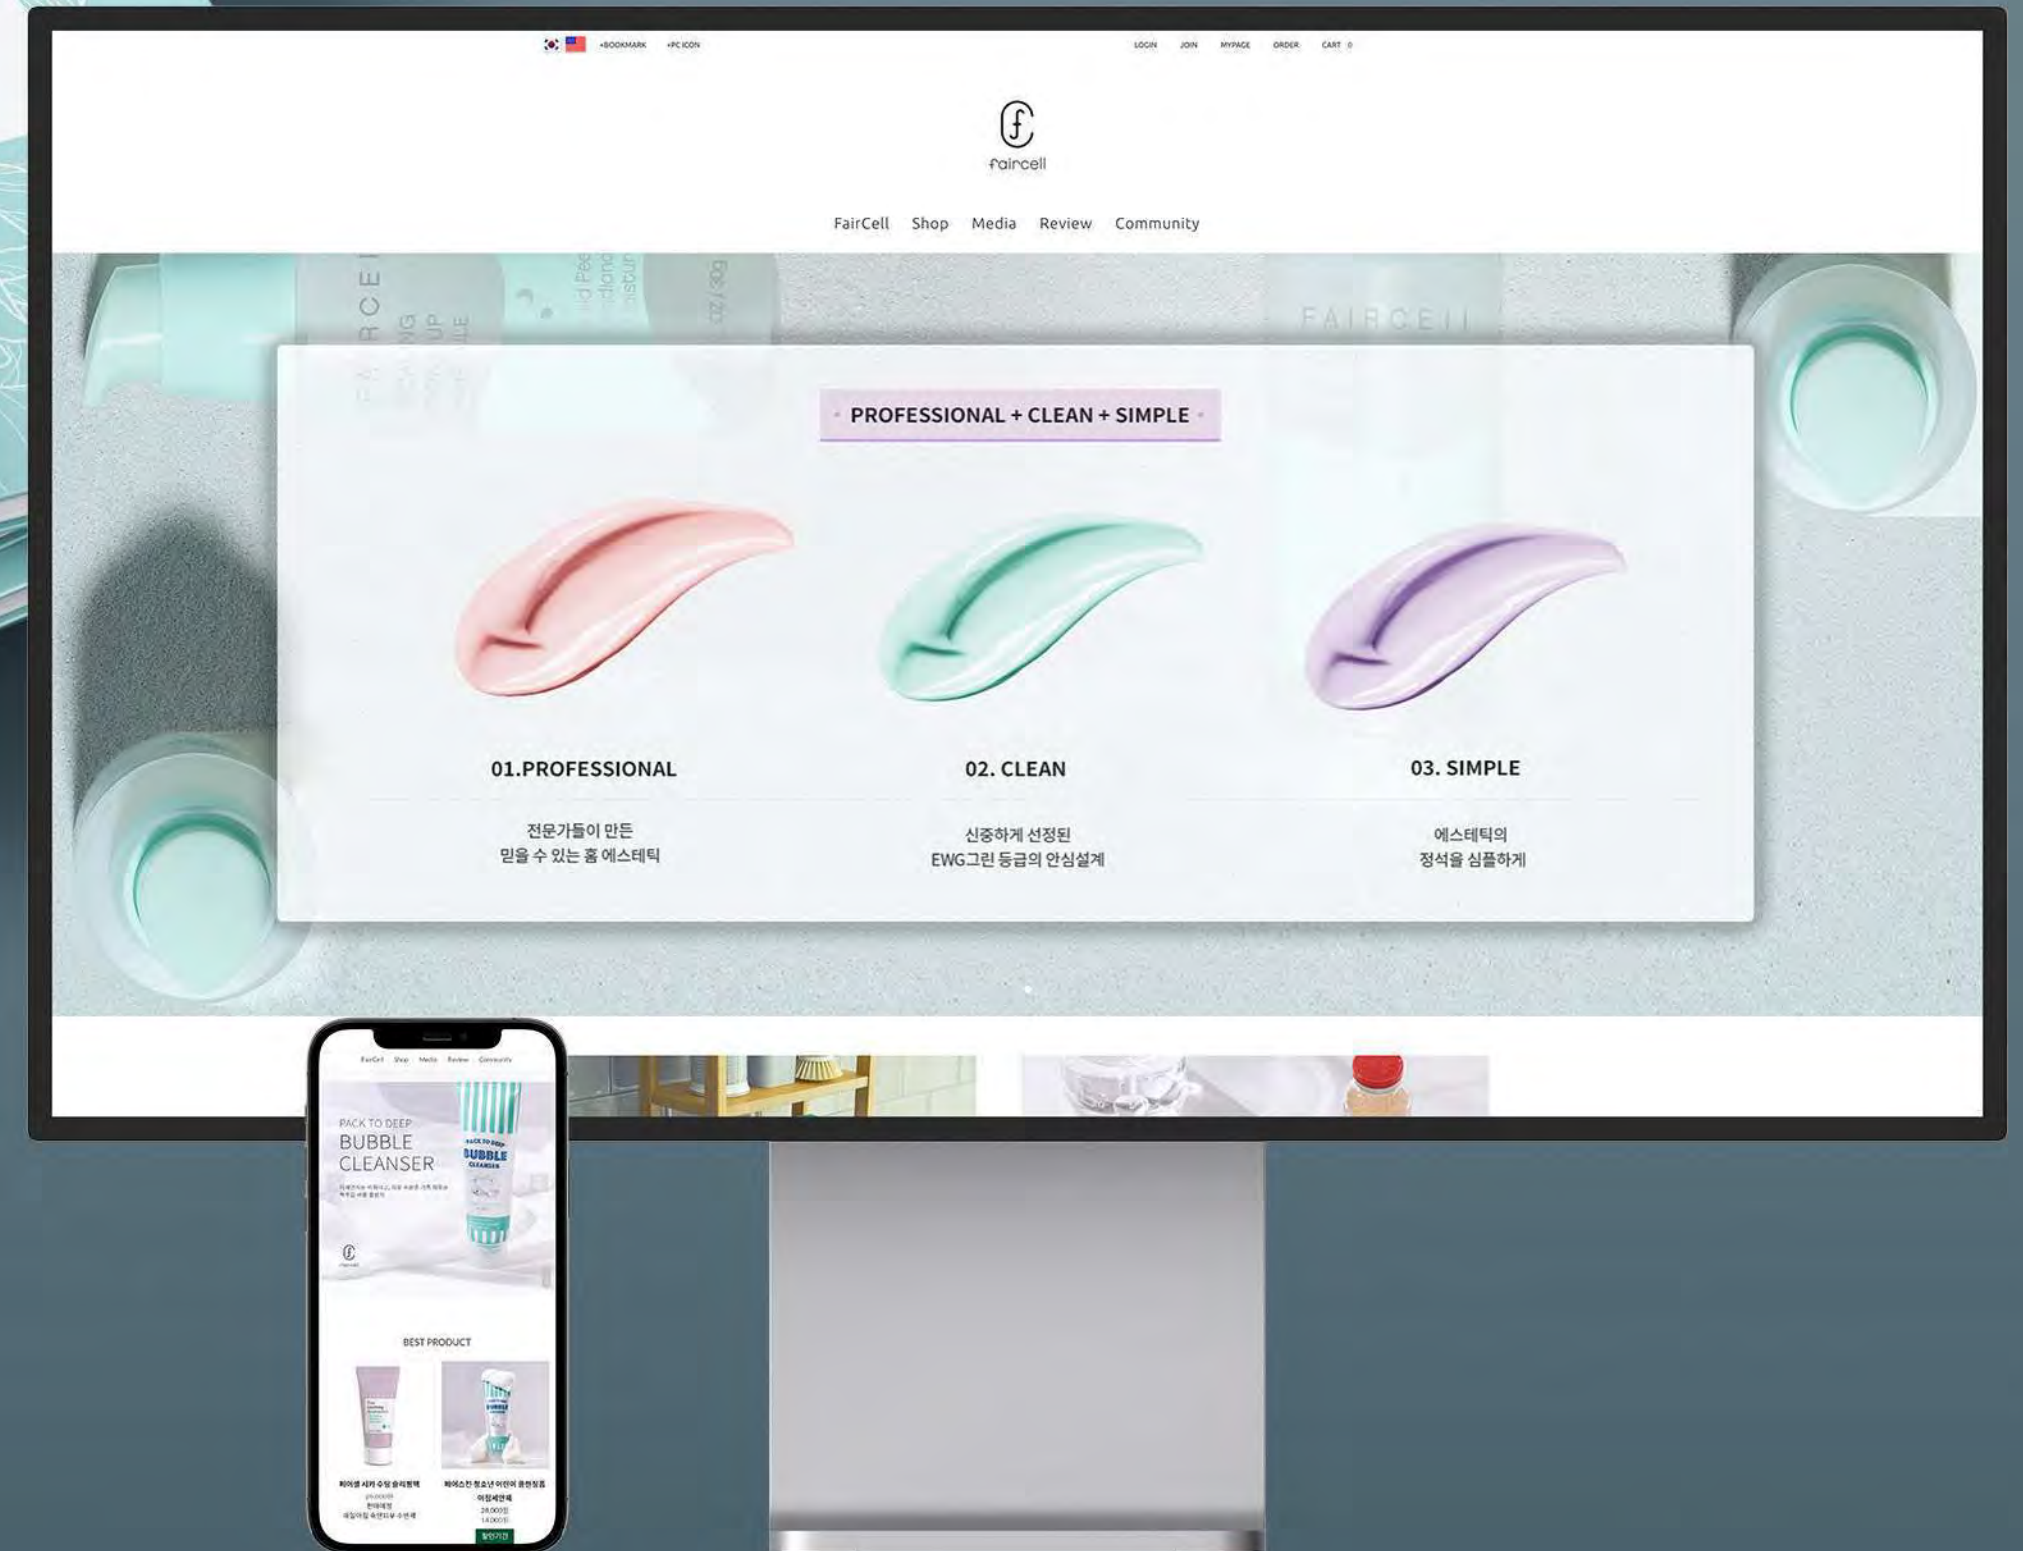

(주)다모아텍
스마트팜 센서 모니터링 앱

INTERACTIVE STYLE GUIDE

BI LOGO

FARMCLO ANDROID APP UI/UX

CART

(주)스카이랩스
커프리스(Cuffless) 방식 심방세동 측정 반지형 탐지 앱 CART UI/UX

CART APP UI/UX DESIGN

장내희망

(주)진원온원
 체중감량, 장 트러블 개선, 자신감 향상, 스트레스 관리 등
 라이프 밸런스 모니터링 시스템

LIFE BALANCE HEALTHCARE APP UI/UX

FAIRCELL

라운드얼스
뷰티 브랜드 반응형 웹 사이트 제작 및 카달로그 디자인

COMMERCE RESPONSIVE WEB DESIGN

DEVELOPMENT CATALOG DESIGN

HYUNDAI