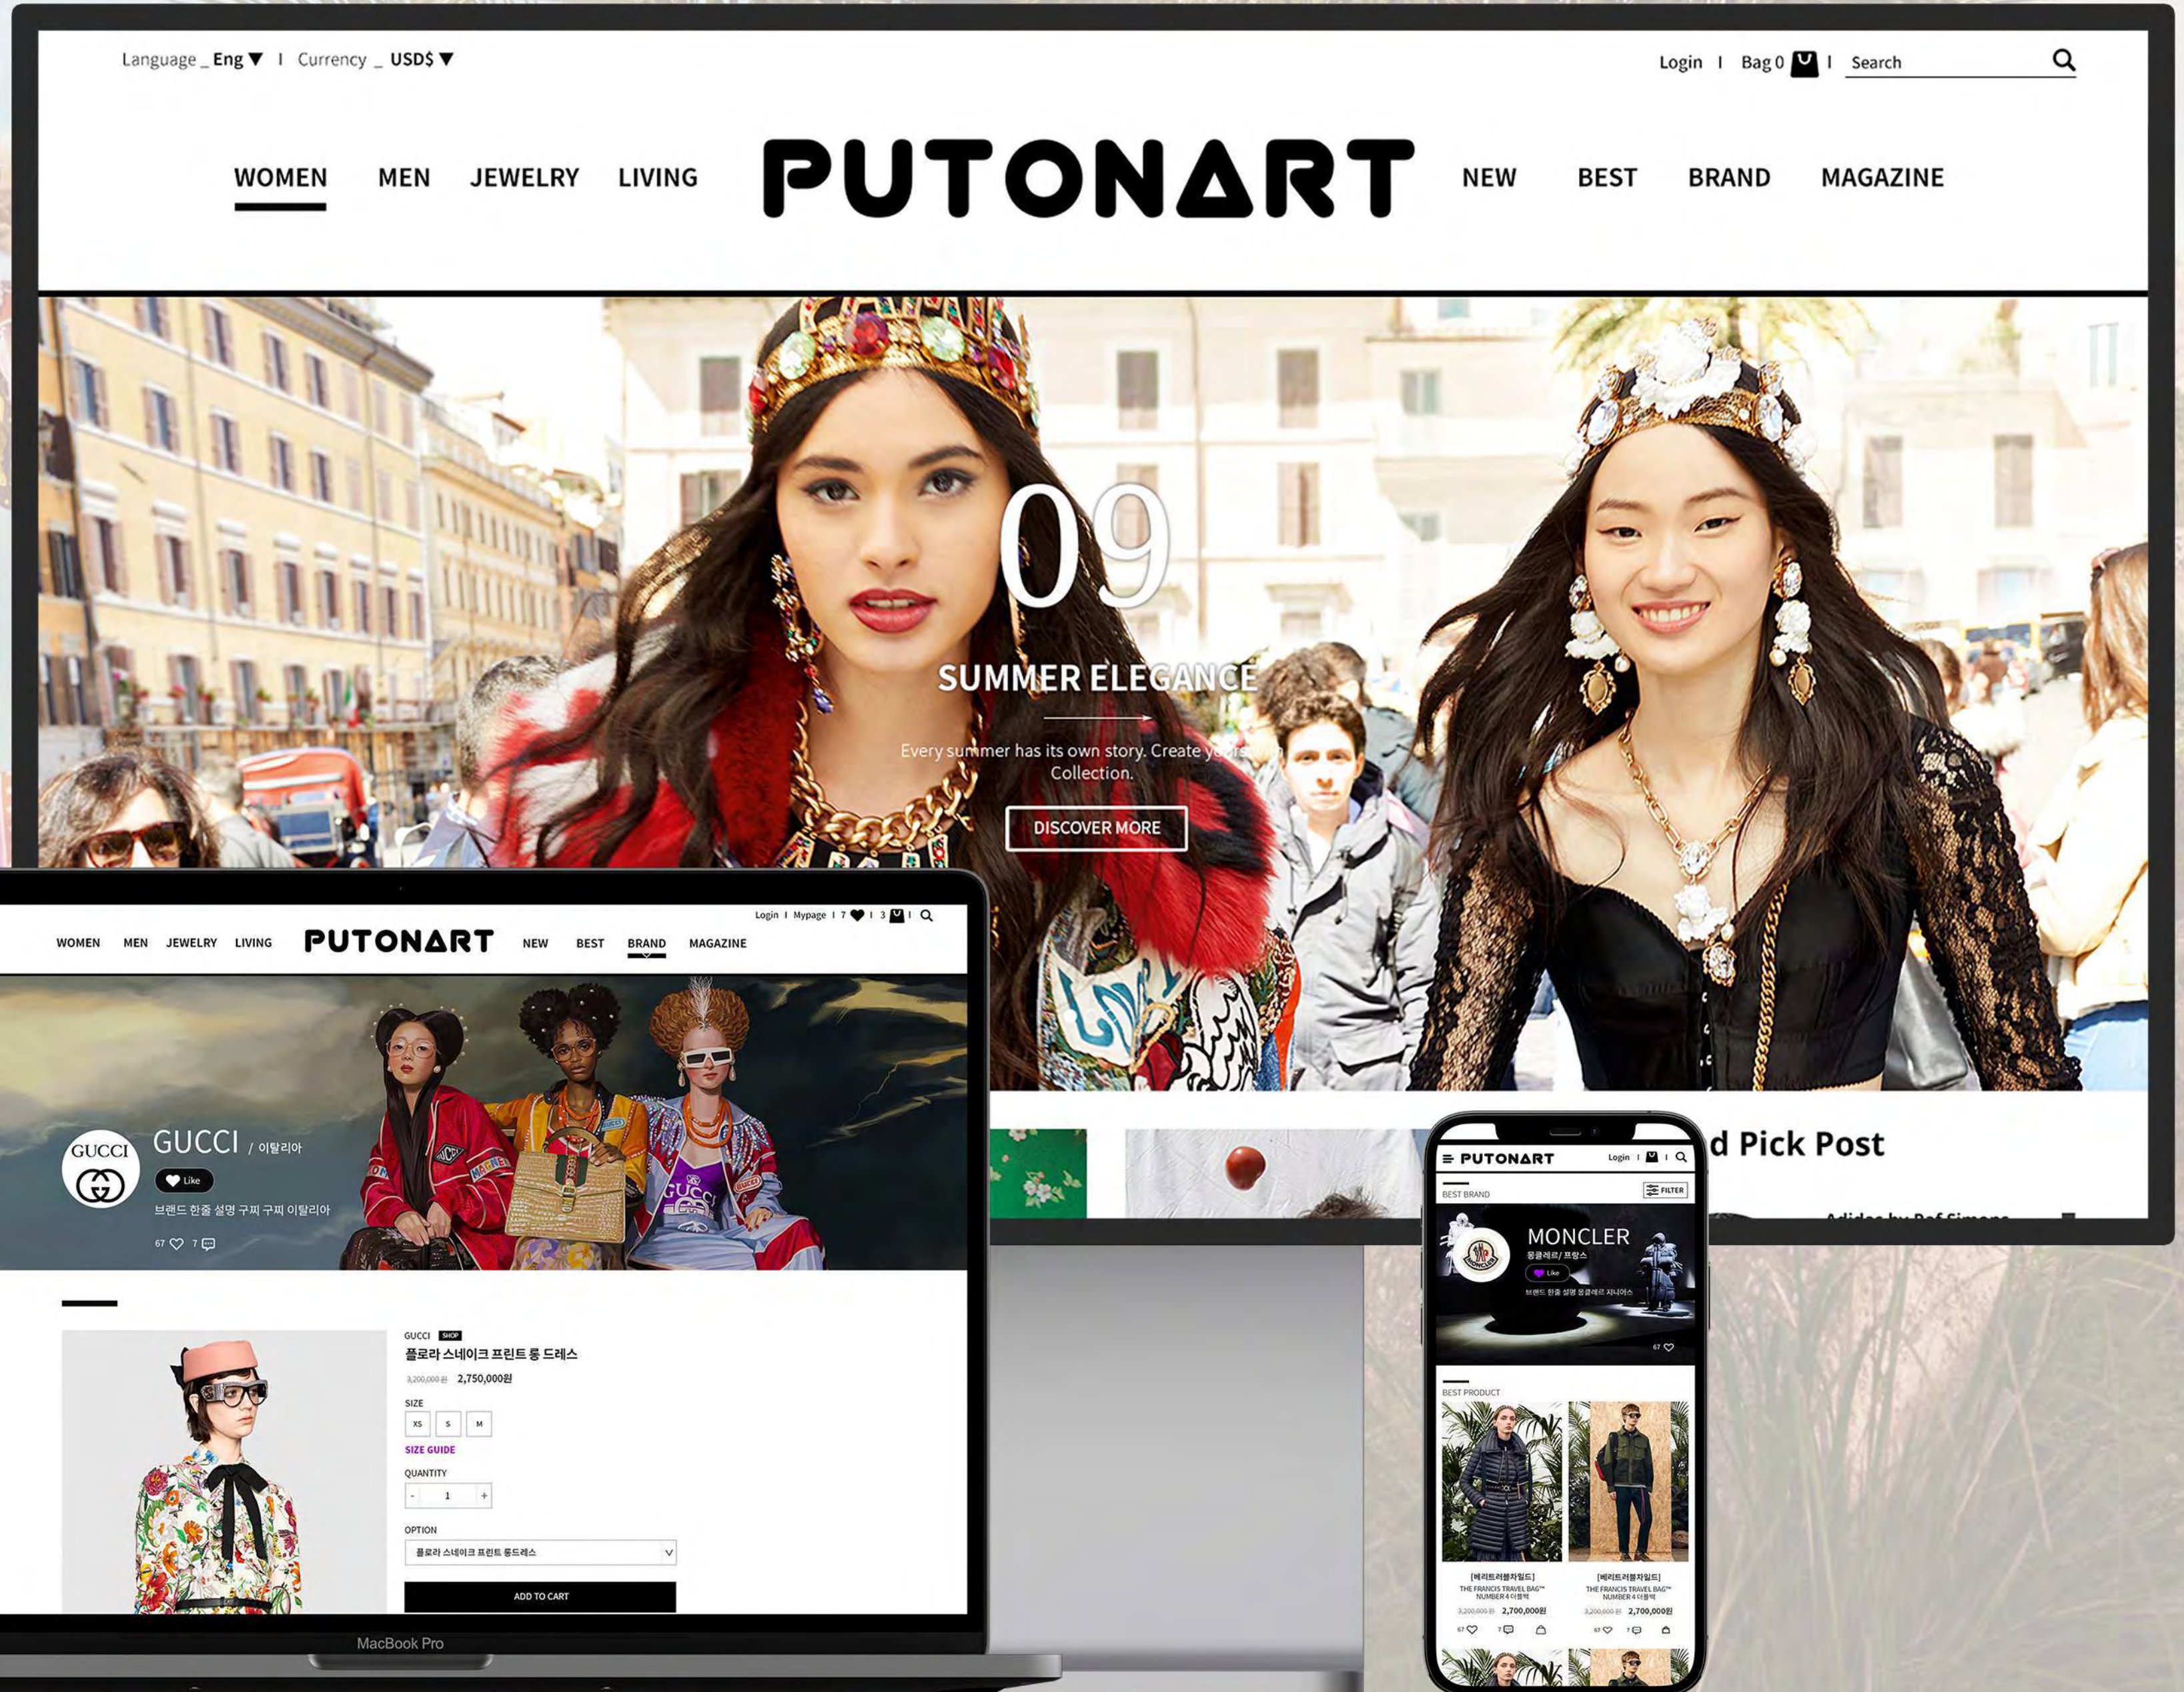

SHOOTING

SUBSCRIPTION PAYMENT E-COMMERCE UI/UX

INTERACTIVE STYLE GUIDE

PUTONART

PUT ON ART

(주)푼온아트
반응형 이커머스 웹 사이트

INTERACTIVE STYLE GUIDE

E-COMMERCE UI/UX