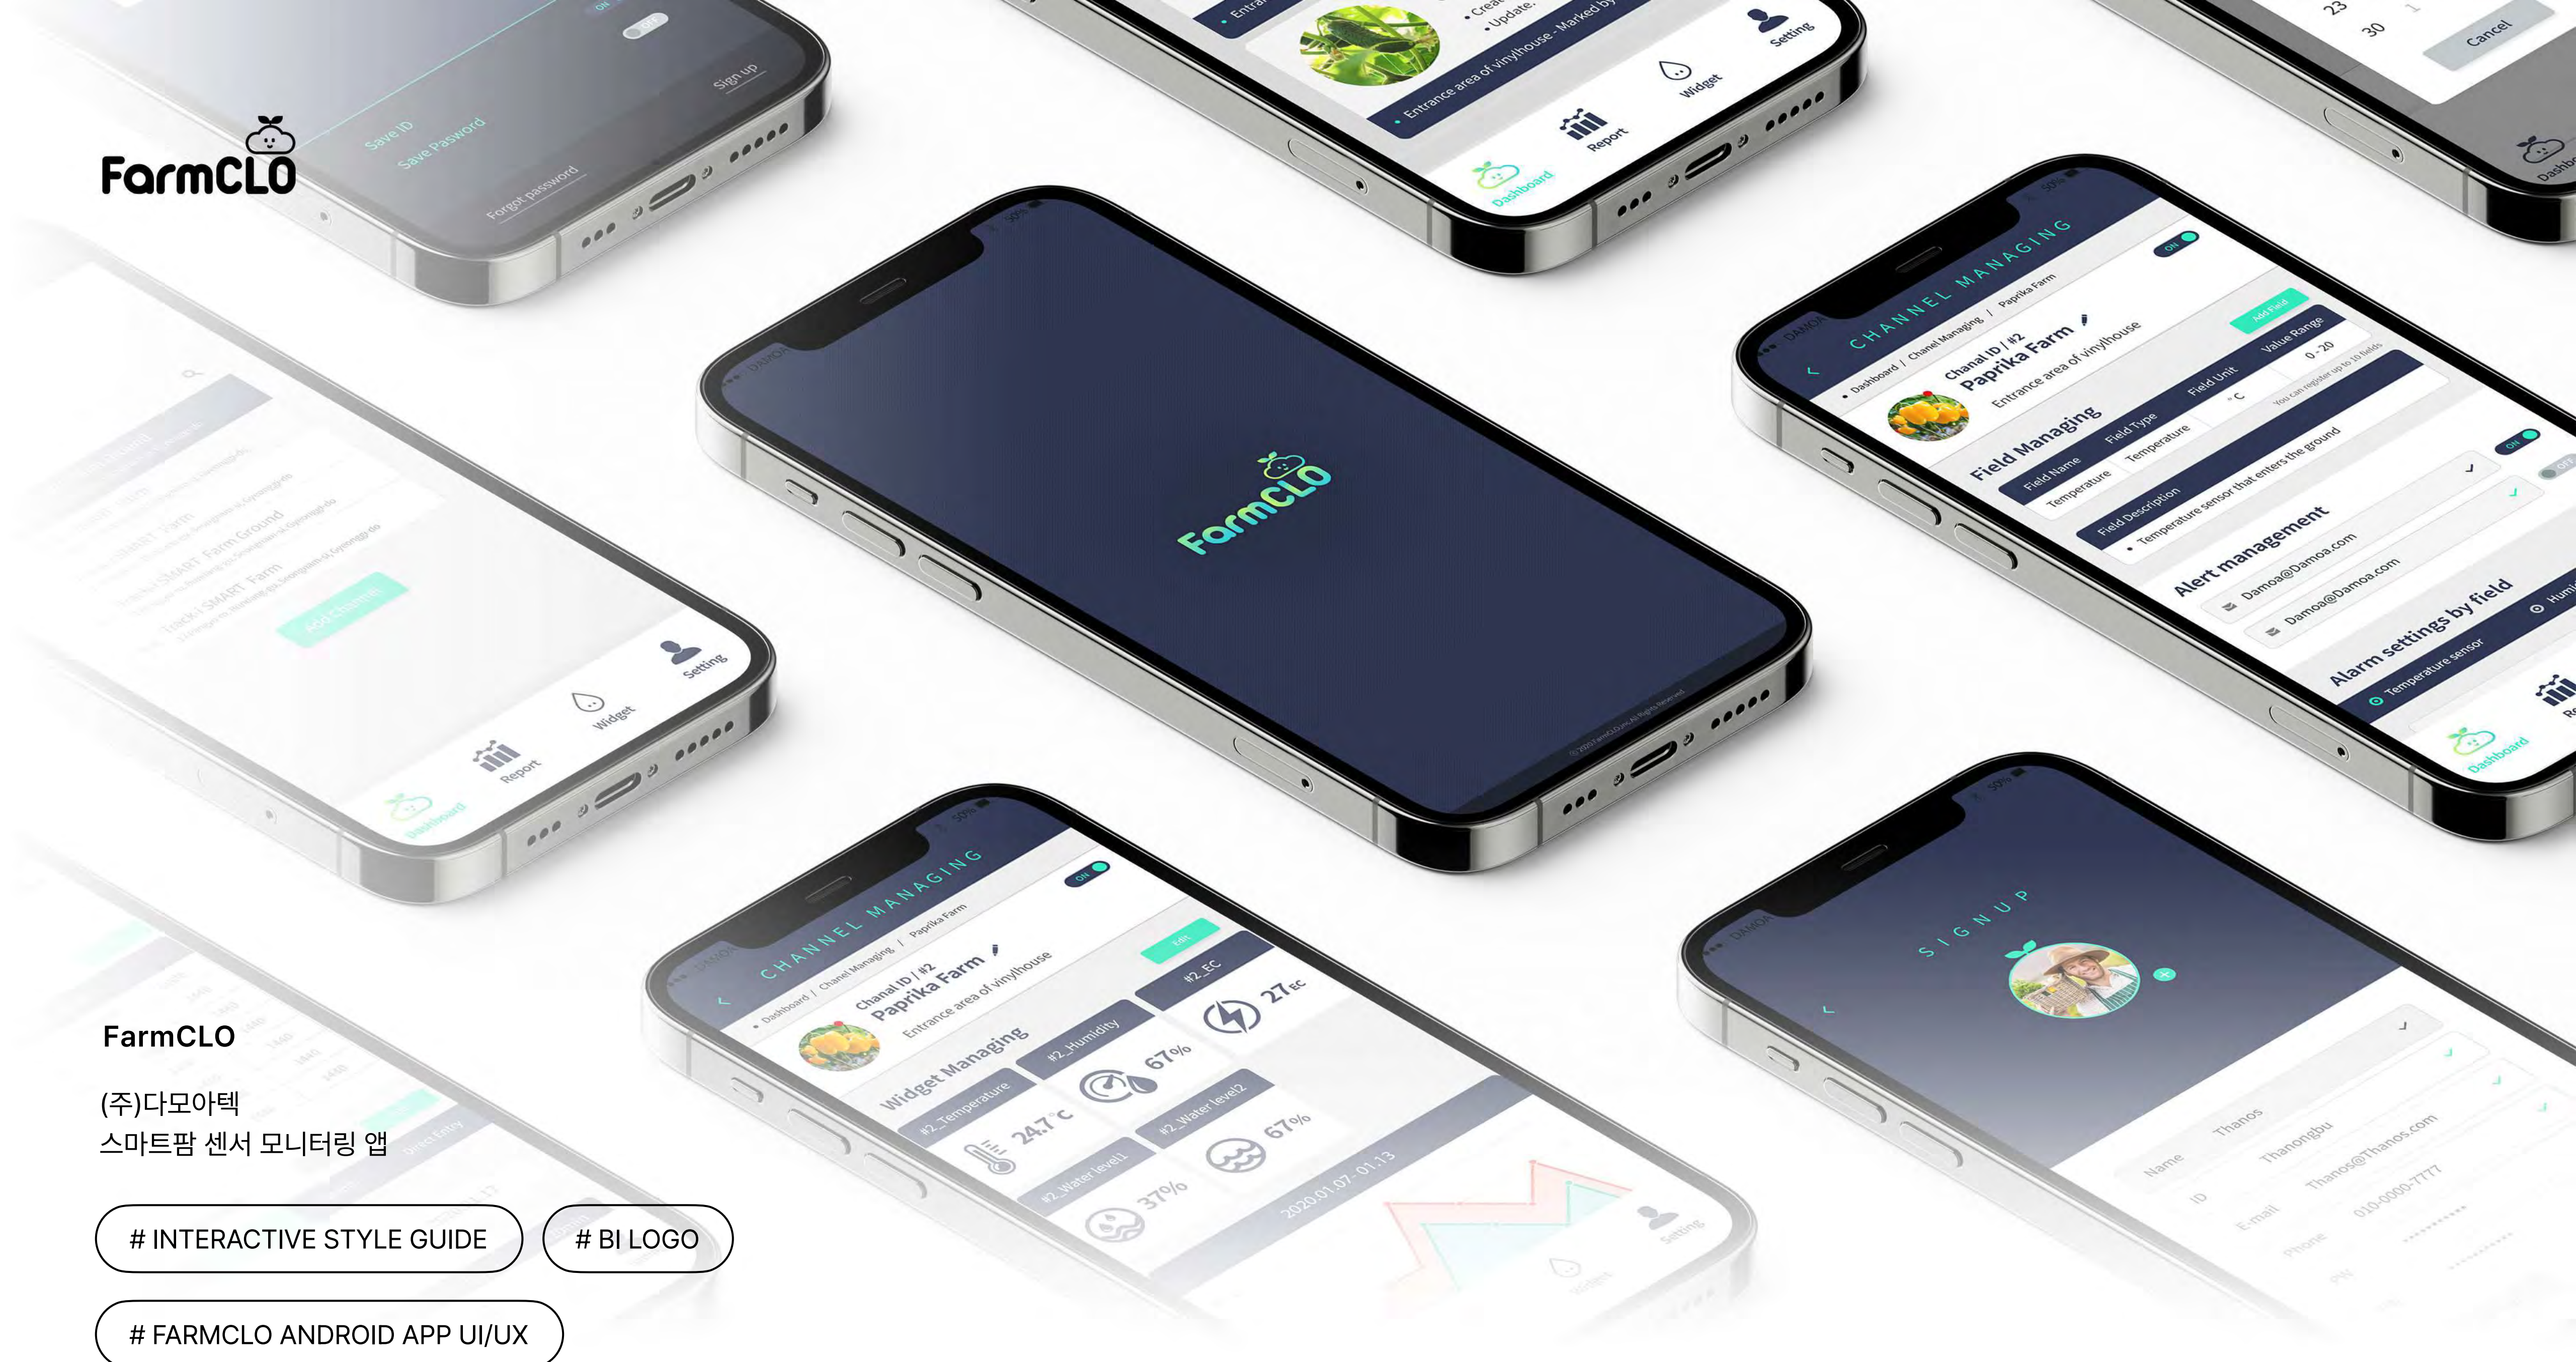

FarmCLO

(주)다모아텍
스마트팜 센서 모니터링 앱

INTERACTIVE STYLE GUIDE

BI LOGO

FARMCLO ANDROID APP UI/UX