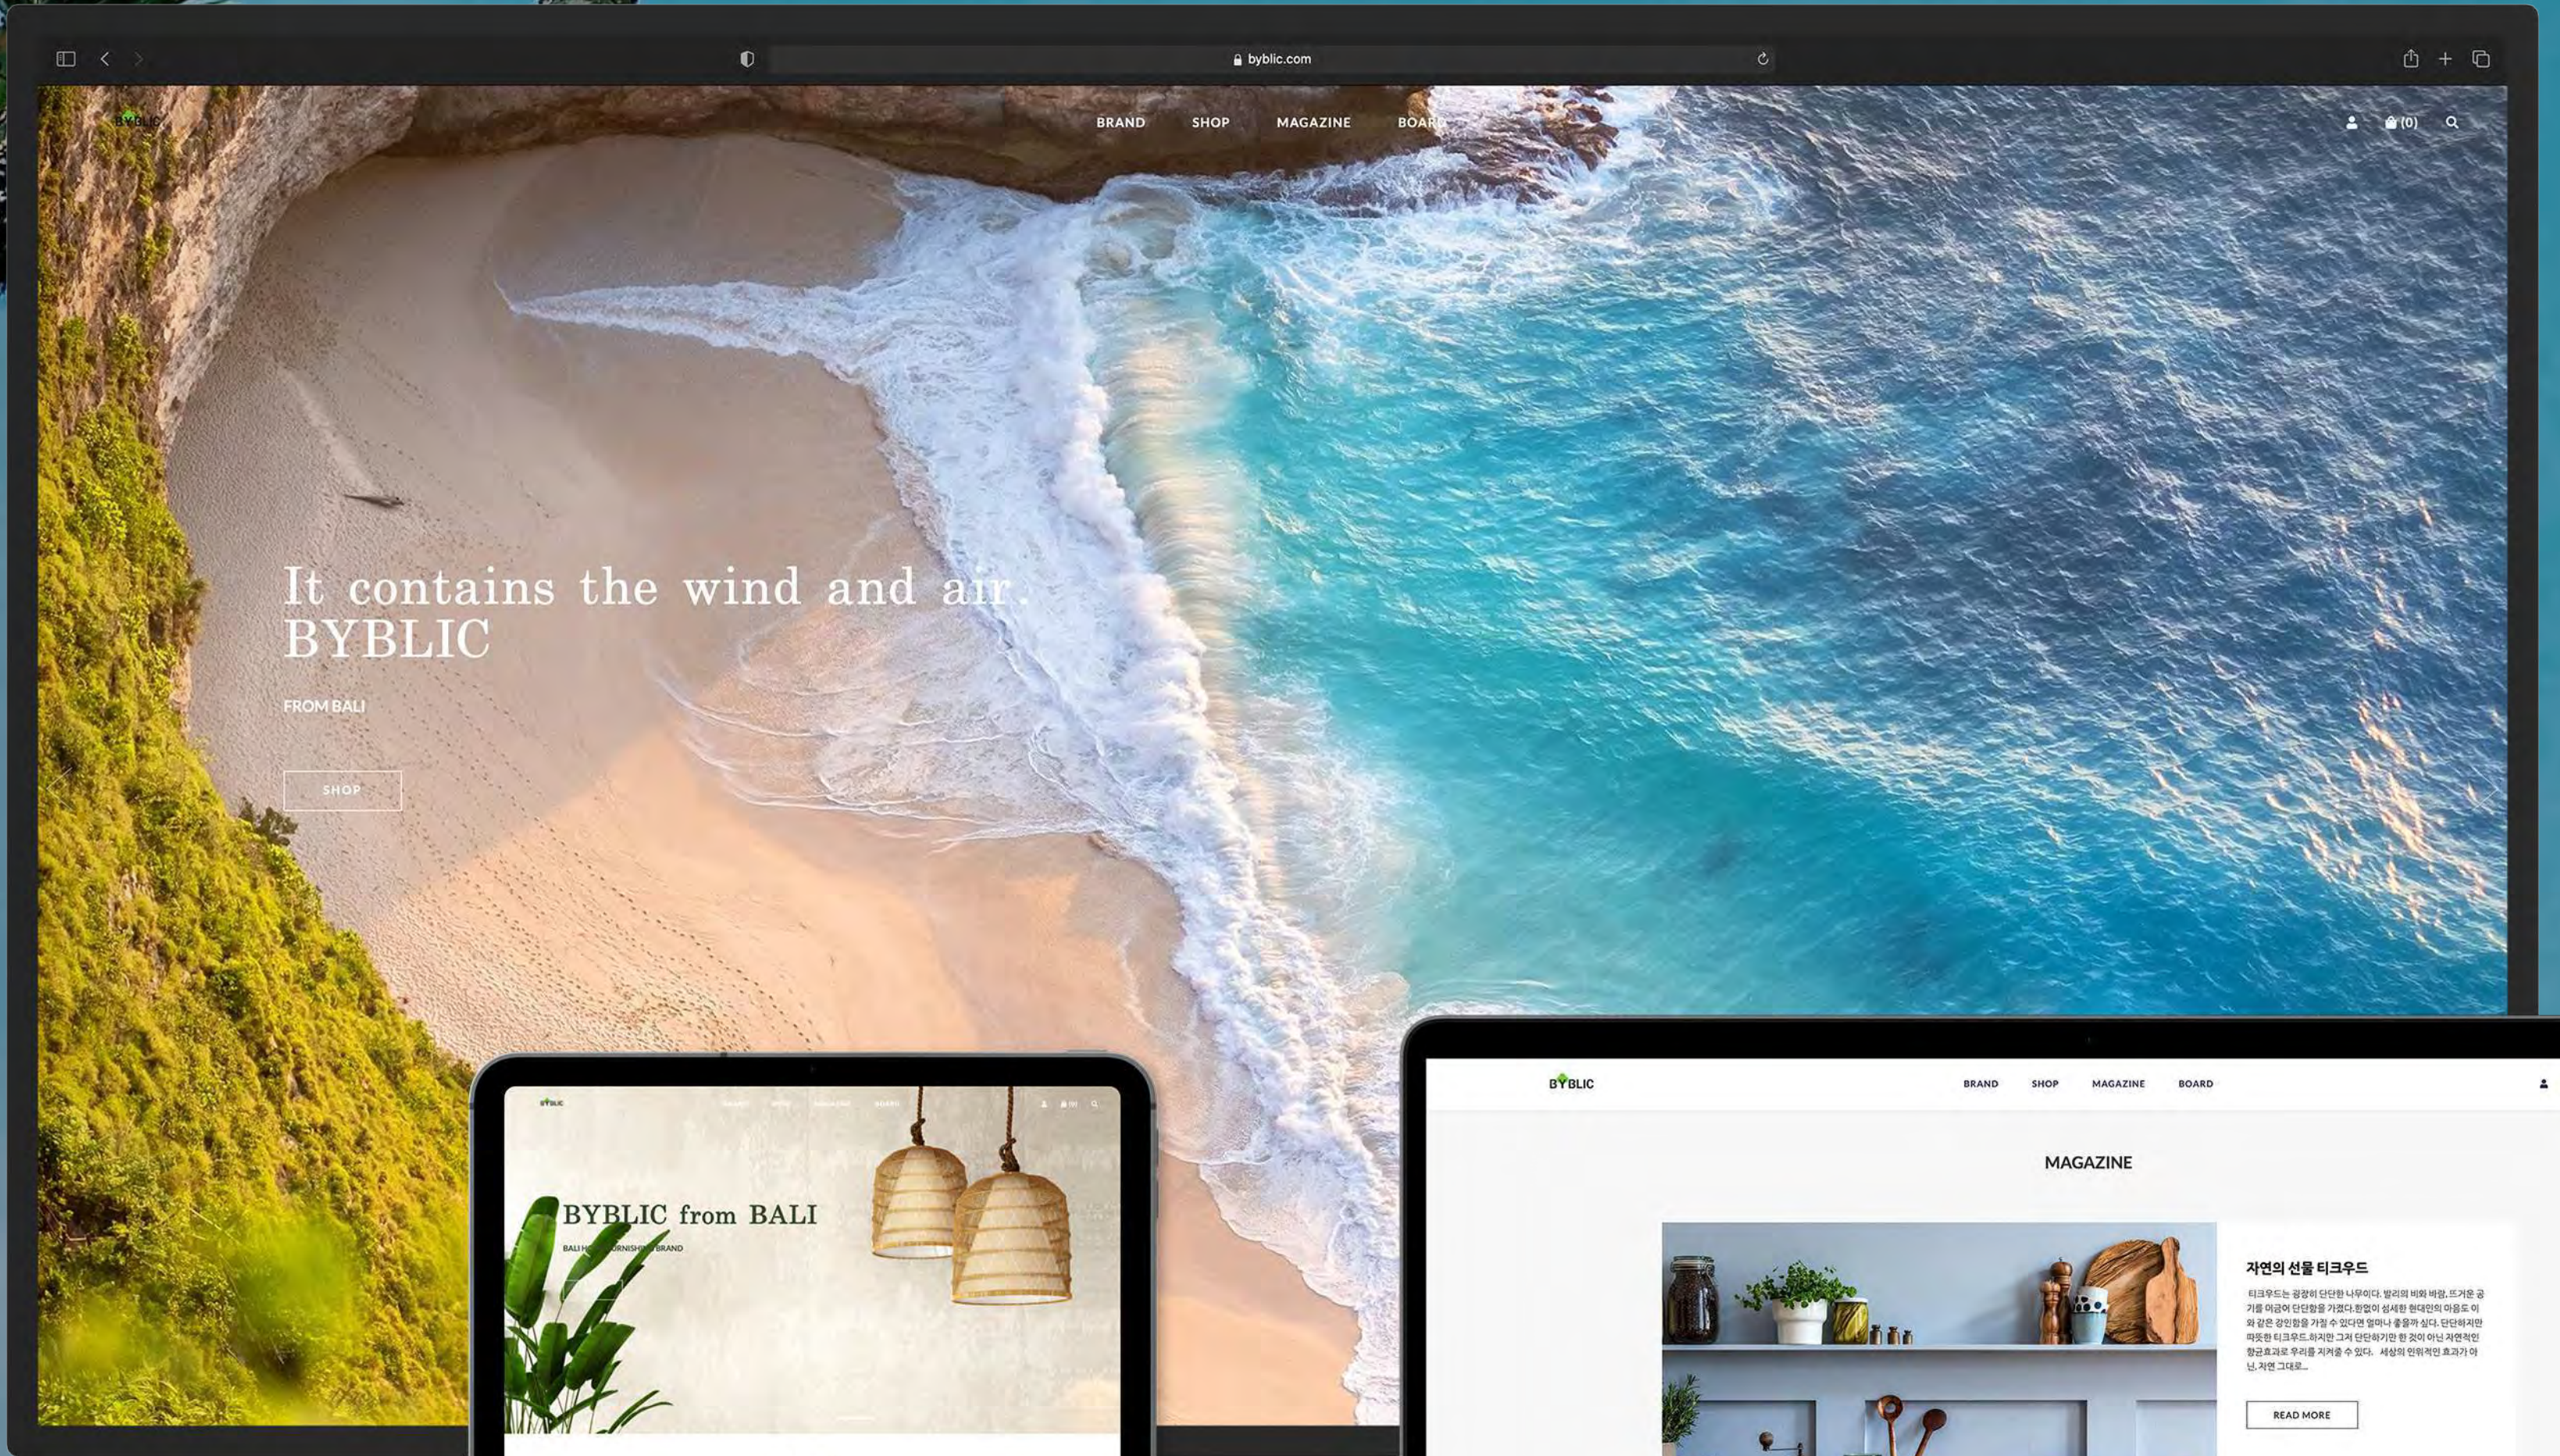

Dimonche

BUTIQUE BY DIMONCHE

디몽쉐

광고 영상 촬영 / 편집 및 반응형 이커머스 웹 사이트 제작

COMMERCIAL VIDEO FILMING & EDIT

E-COMMERCE UI/UX

DESIGN

BYBLIC