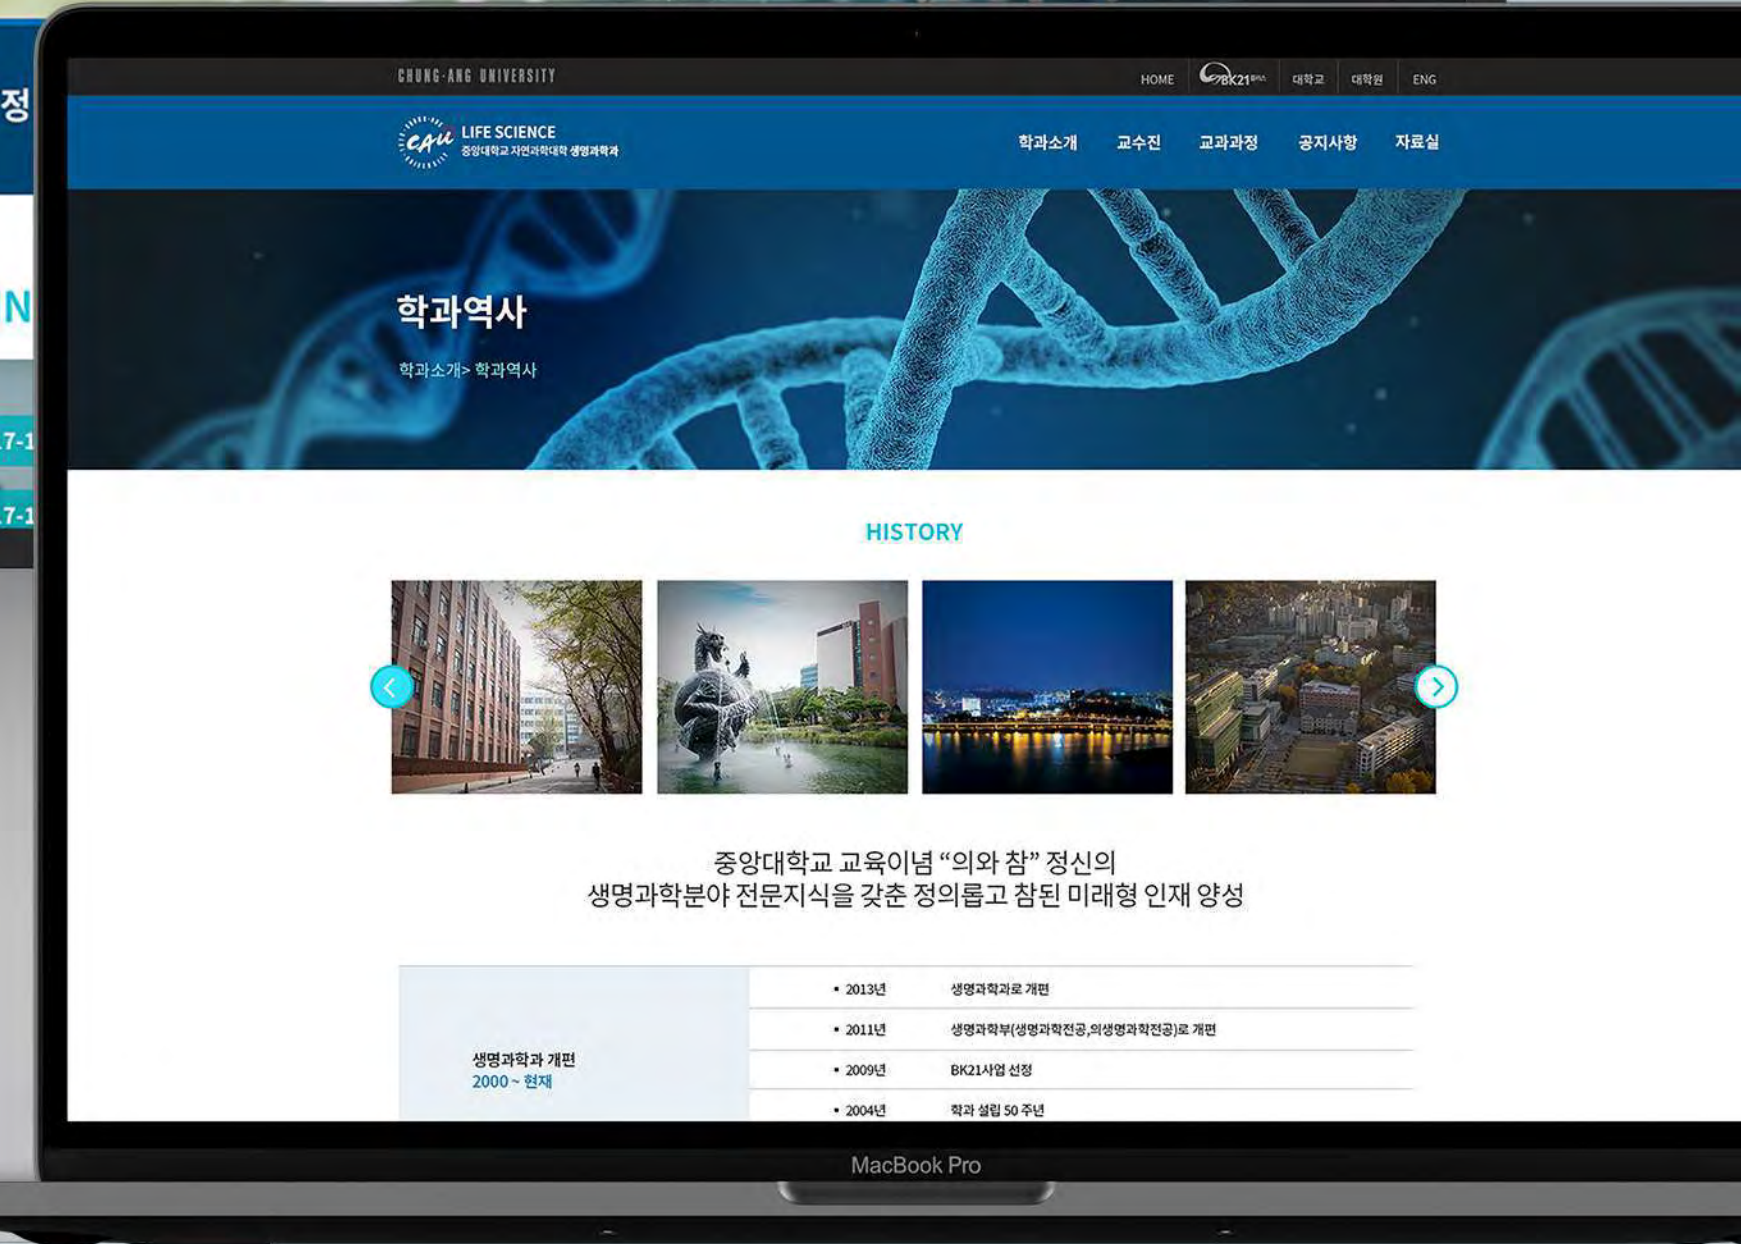

(주)다모아텍
스마트팜 센서 모니터링 앱

INTERACTIVE STYLE GUIDE

BI LOGO

FARMCLO ANDROID APP UI/UX

CART

(주)스카이랩스
커프리스(Cuffless) 방식 심방세동 측정 반지형 탐지 앱 CART UI/UX

CART APP UI/UX DESIGN

장내희망

(주)진원온원
 체중감량, 장 트러블 개선, 자신감 향상, 스트레스 관리 등
 라이프 밸런스 모니터링 시스템

LIFE BALANCE HEALTHCARE APP UI/UX

FAIRCELL

라운드얼스
뷰티 브랜드 반응형 웹 사이트 제작 및 카달로그 디자인

COMMERCE RESPONSIVE WEB DESIGN

DEVELOPMENT CATALOG DESIGN

HYUNDAI

현대건설
힐스테이트 연산 카카오 이모티콘

KAKAO EMOTICON

중앙대학교 자연과학대학 생명과학과

중앙대학교
반응형 웹 사이트 구축 및 사진 촬영

STRATEGIC PLANNING

PHOTOGRAPHY

INTERACTIVE STYLE GUIDE

UI/UX DESIGN