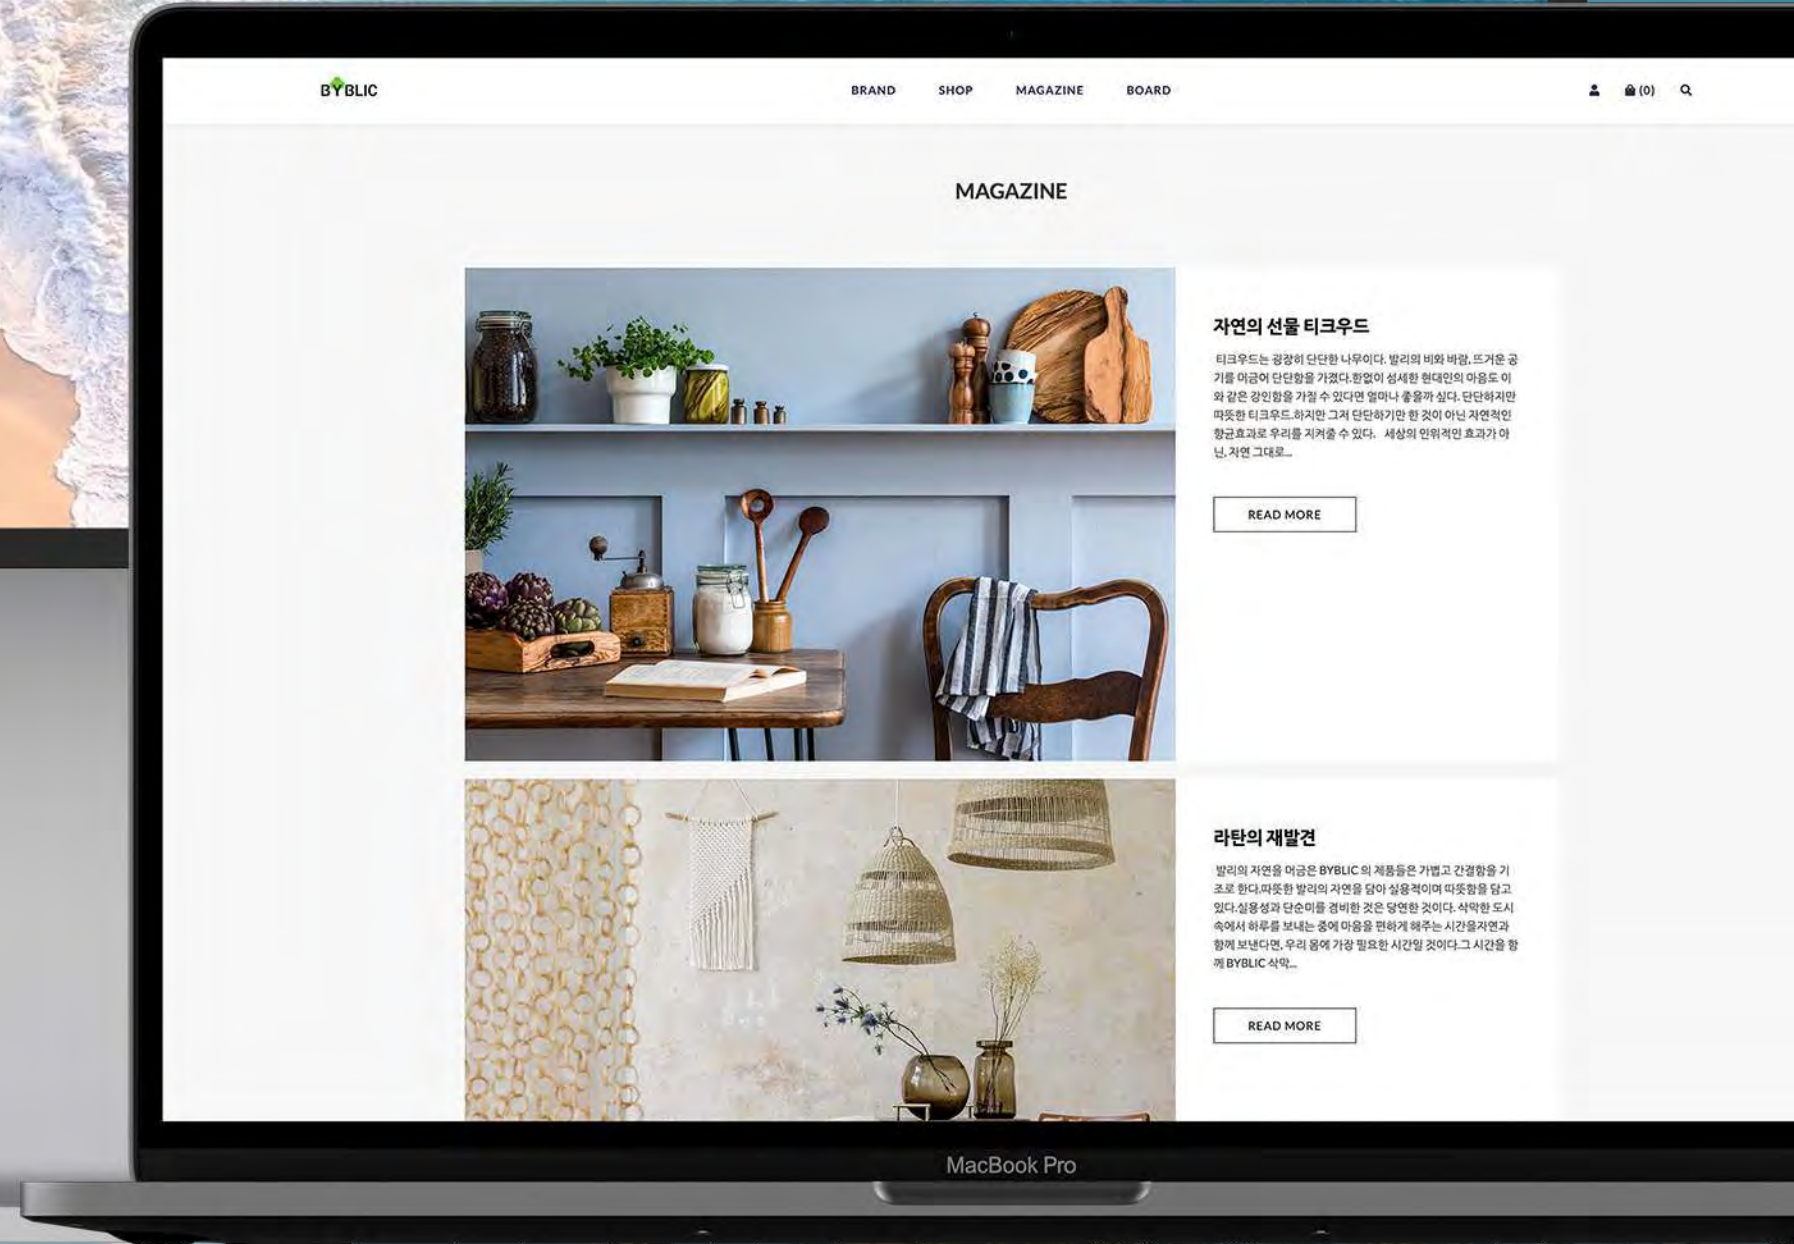

Dimonche

BUTIQUE BY DIMONCHE

디몽쉐

광고 영상 촬영 / 편집 및 반응형 이커머스 웹 사이트 제작

COMMERCIAL VIDEO FILMING & EDIT

E-COMMERCE UI/UX

DESIGN

BYBLIC