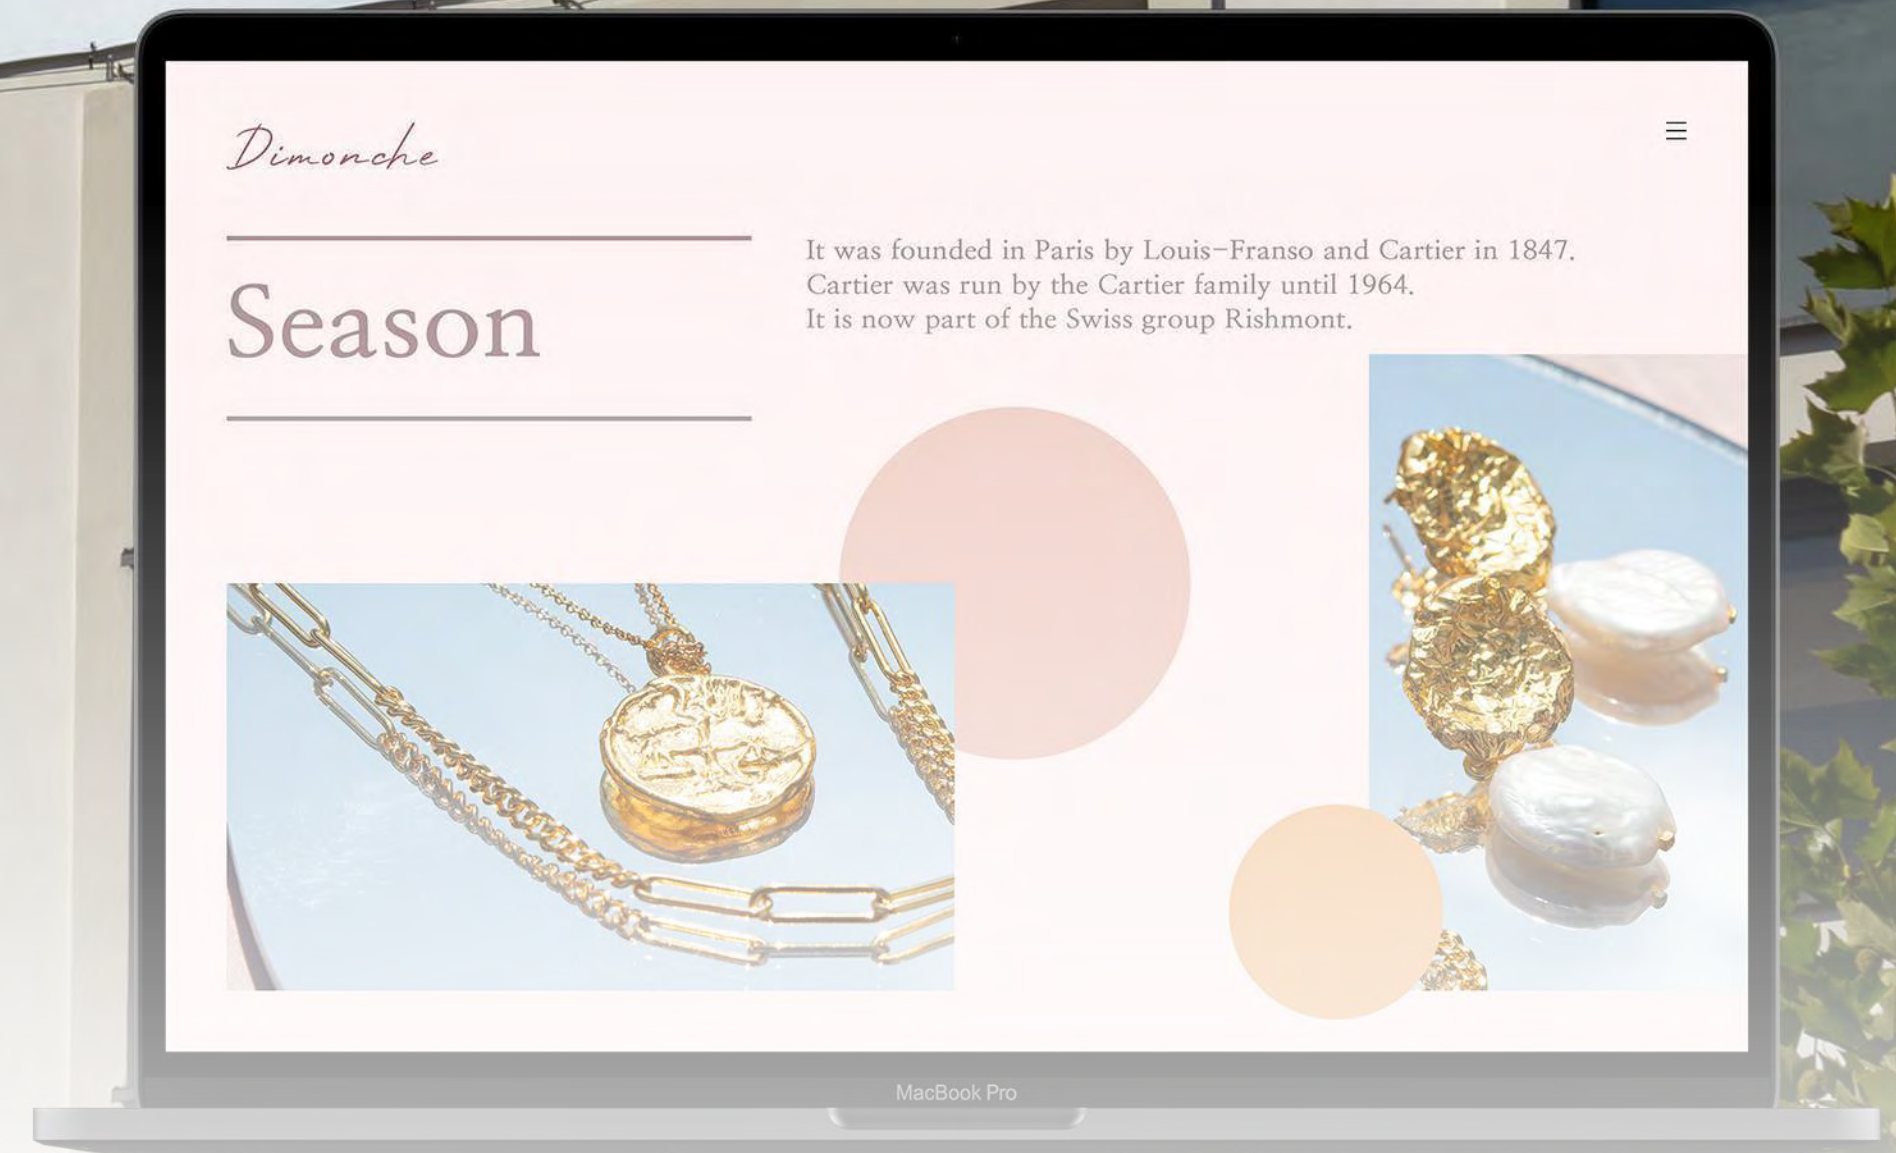

Dimonche

BUTIQUE BY DIMONCHE

디몽쉐

광고 영상 촬영 / 편집 및 반응형 이커머스 웹 사이트 제작

COMMERCIAL VIDEO FILMING & EDIT

E-COMMERCE UI/UX

DESIGN

BYBLIC