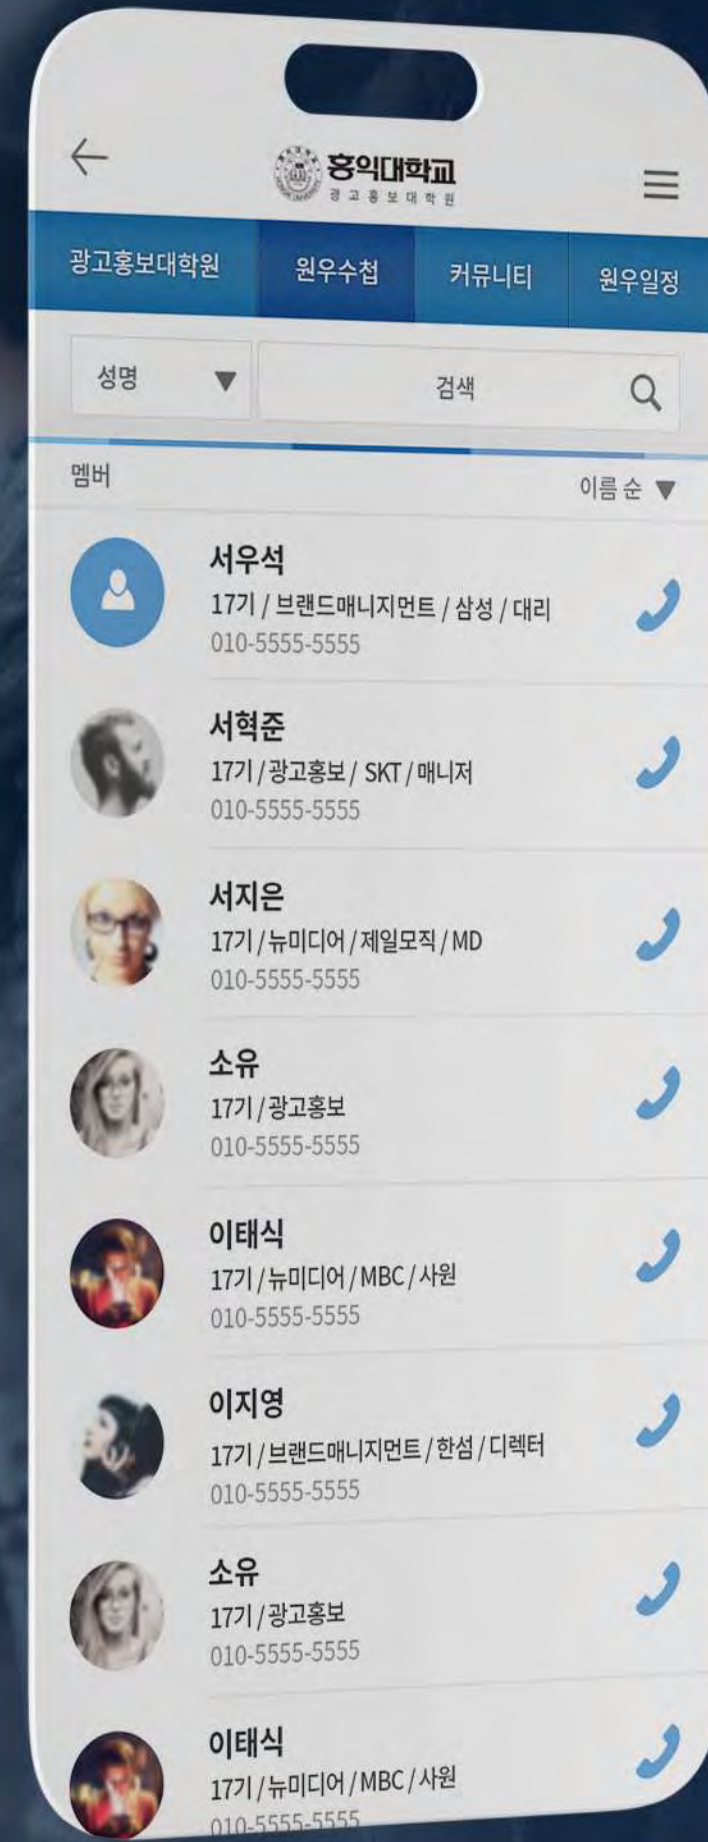

홍익대학교 광고홍보대학원

홍익대학교
광고홍보대학원 커뮤니티 모바일앱

COMMUNITY APP UI/UX

DEVELOPING RESPONSIVE APP