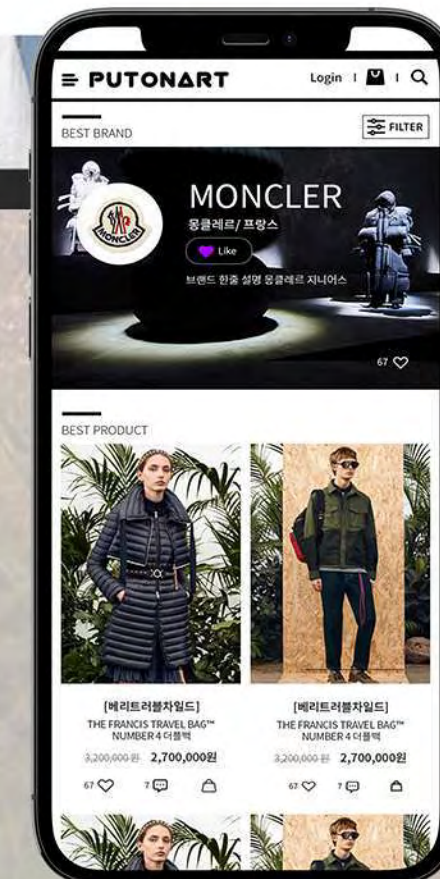

d Pick Post

Article by Puffiness