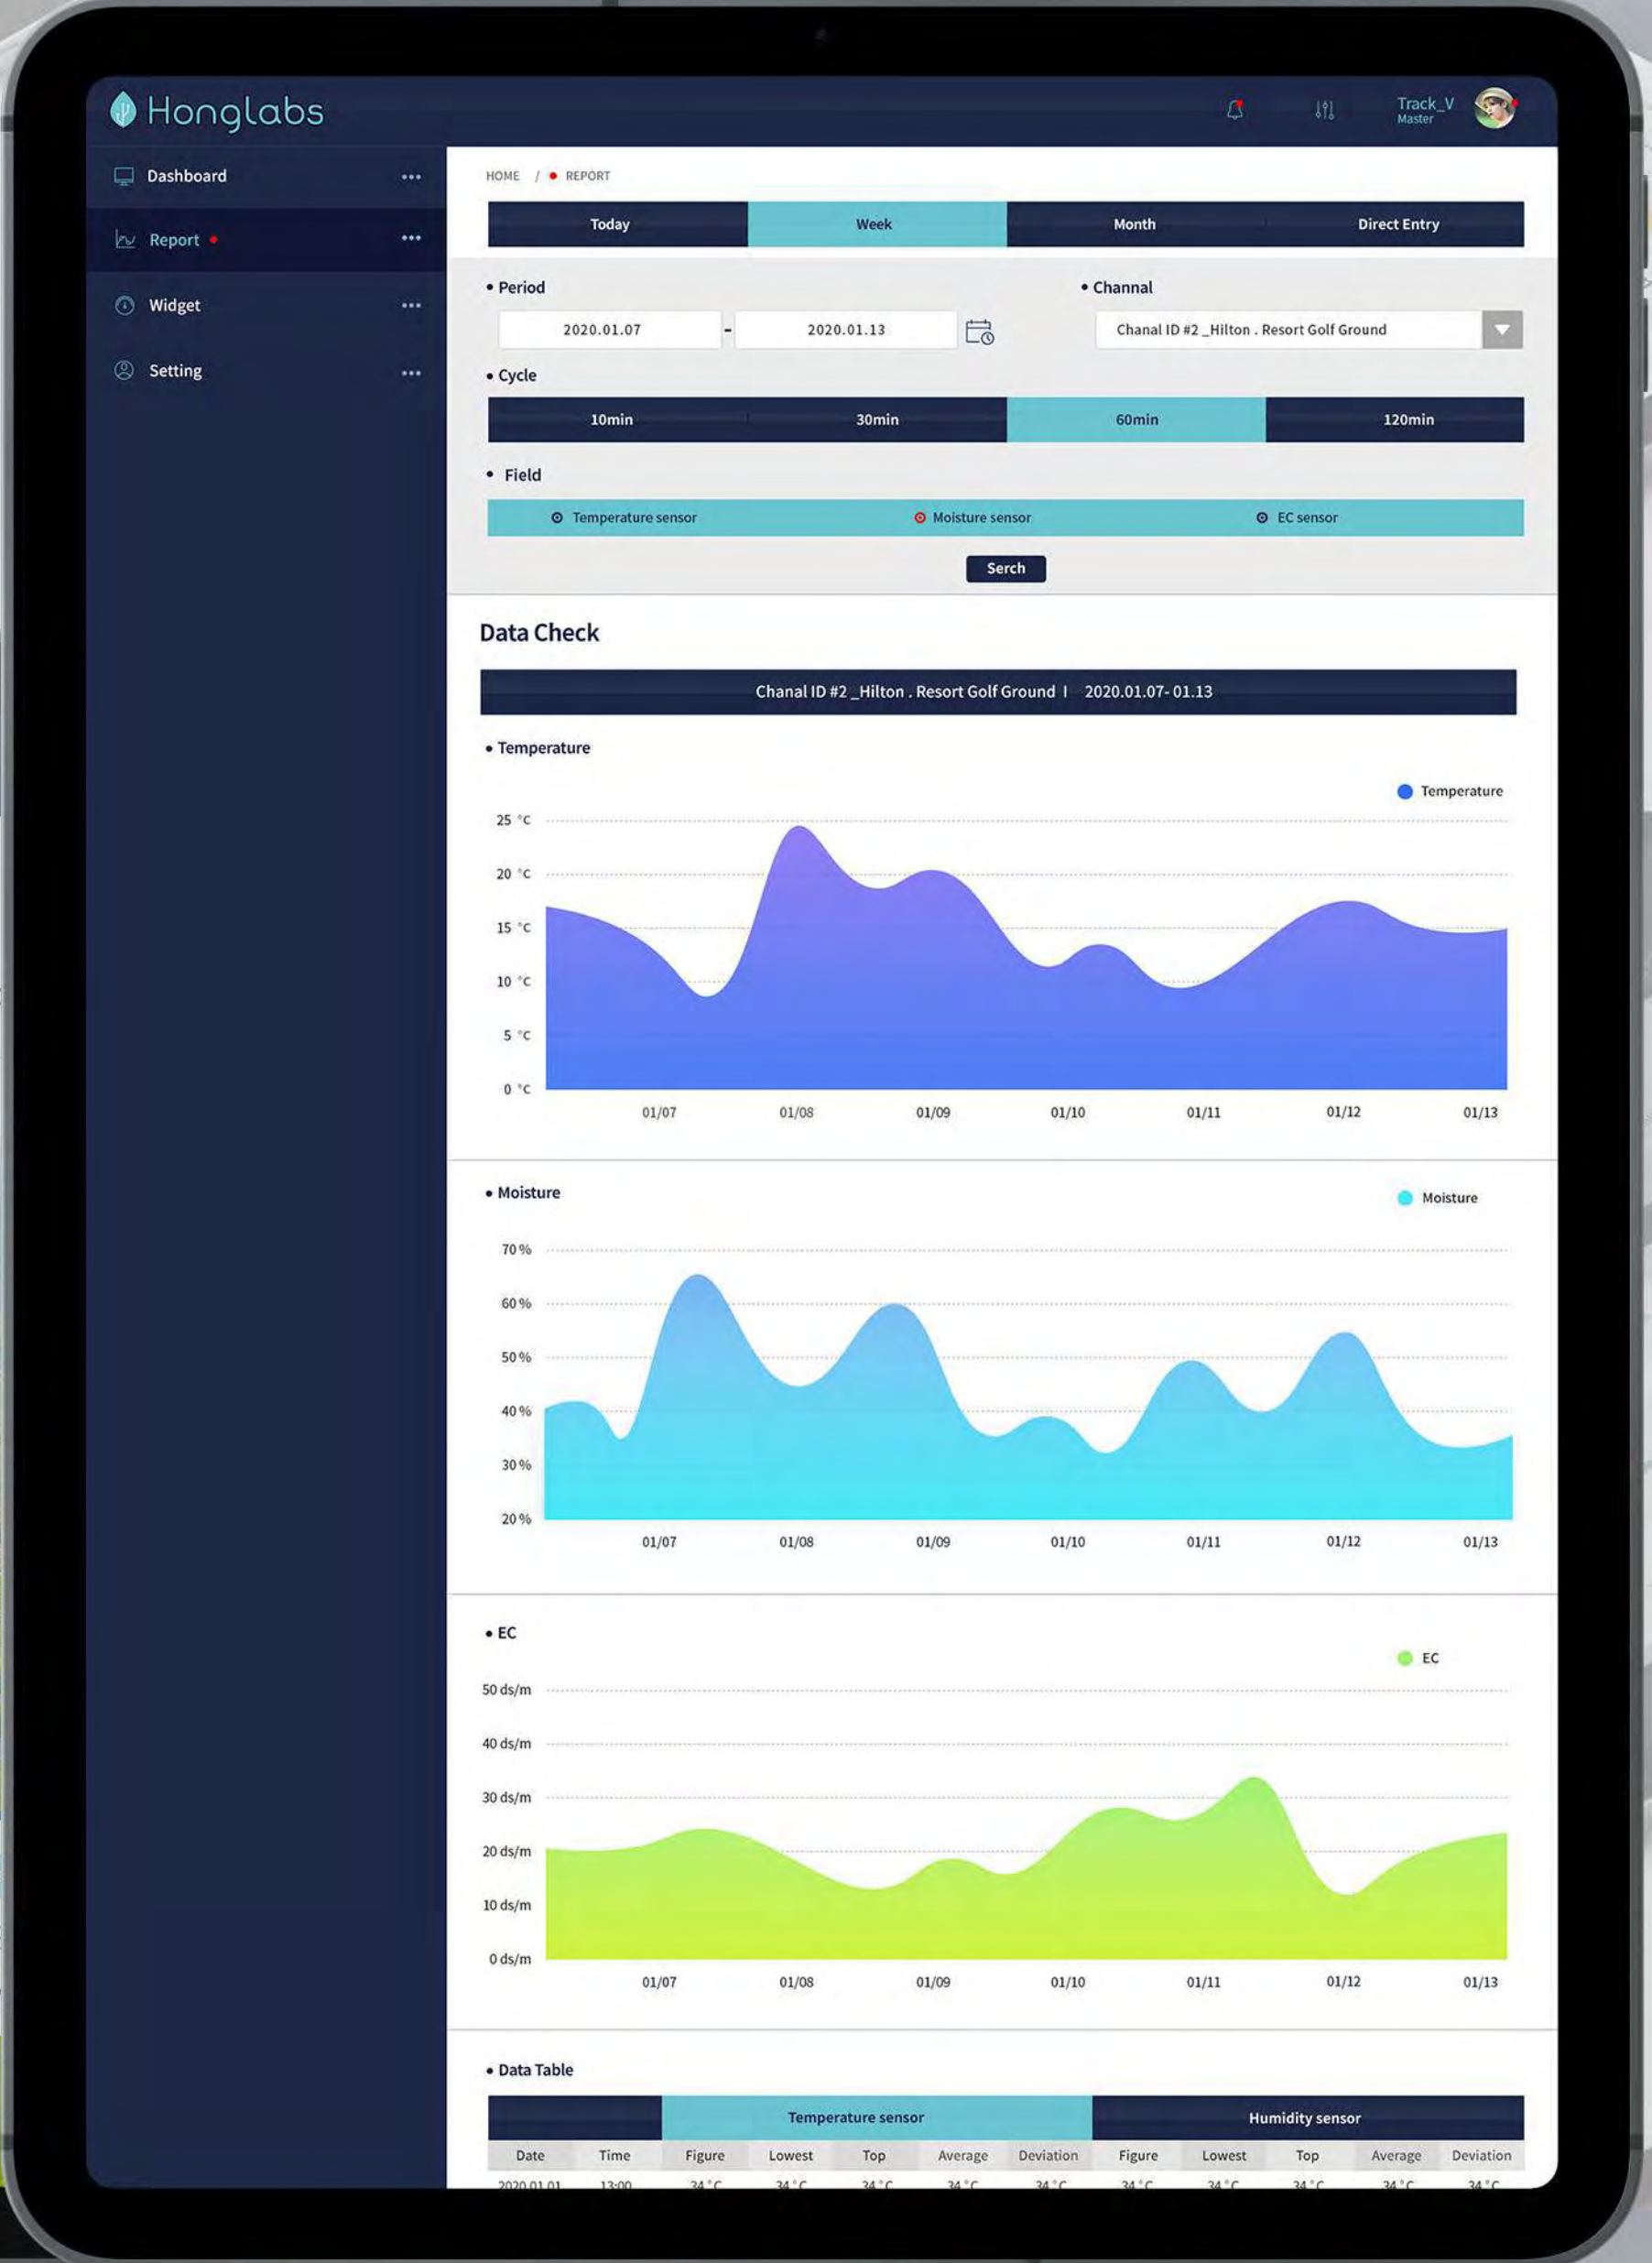

CQV

씨큐브(주)
안료 생산 전문 부품 소재 전문 기업 국·영문 반응형 웹 사이트

INTERACTIVE STYLE GUIDE

UI/UX DESIGN

DEVELOPING RESPONSIVE WEB

HONGLABS

(주)홍랩스
스마트 토양 센서를 활용한 잔디 관리 시스템 UI/UX

INTERACTIVE STYLE GUIDE

UI/UX DESIGN

ROOTEE

ROOTEE HEALTH

(주)루티헬스
스마트 웨어러블 안저카메라 ELI 자동화 안질환 검진기 UI/UX

EYE-LINKED INFORMATION UI/UX

IRAMt Admin Portal

- User Management
 - User List
 - User Attribute Management
 - User Role Management
- Device Management
- Service Management
- Connector Management
- Role Management
- History Management